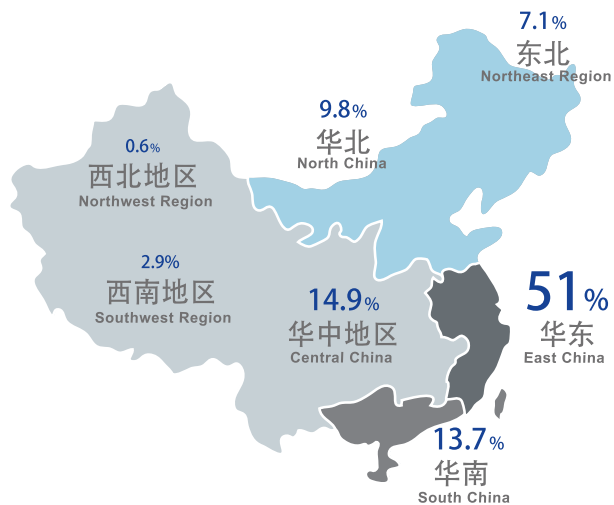

By Geographical Origins | 地区分类